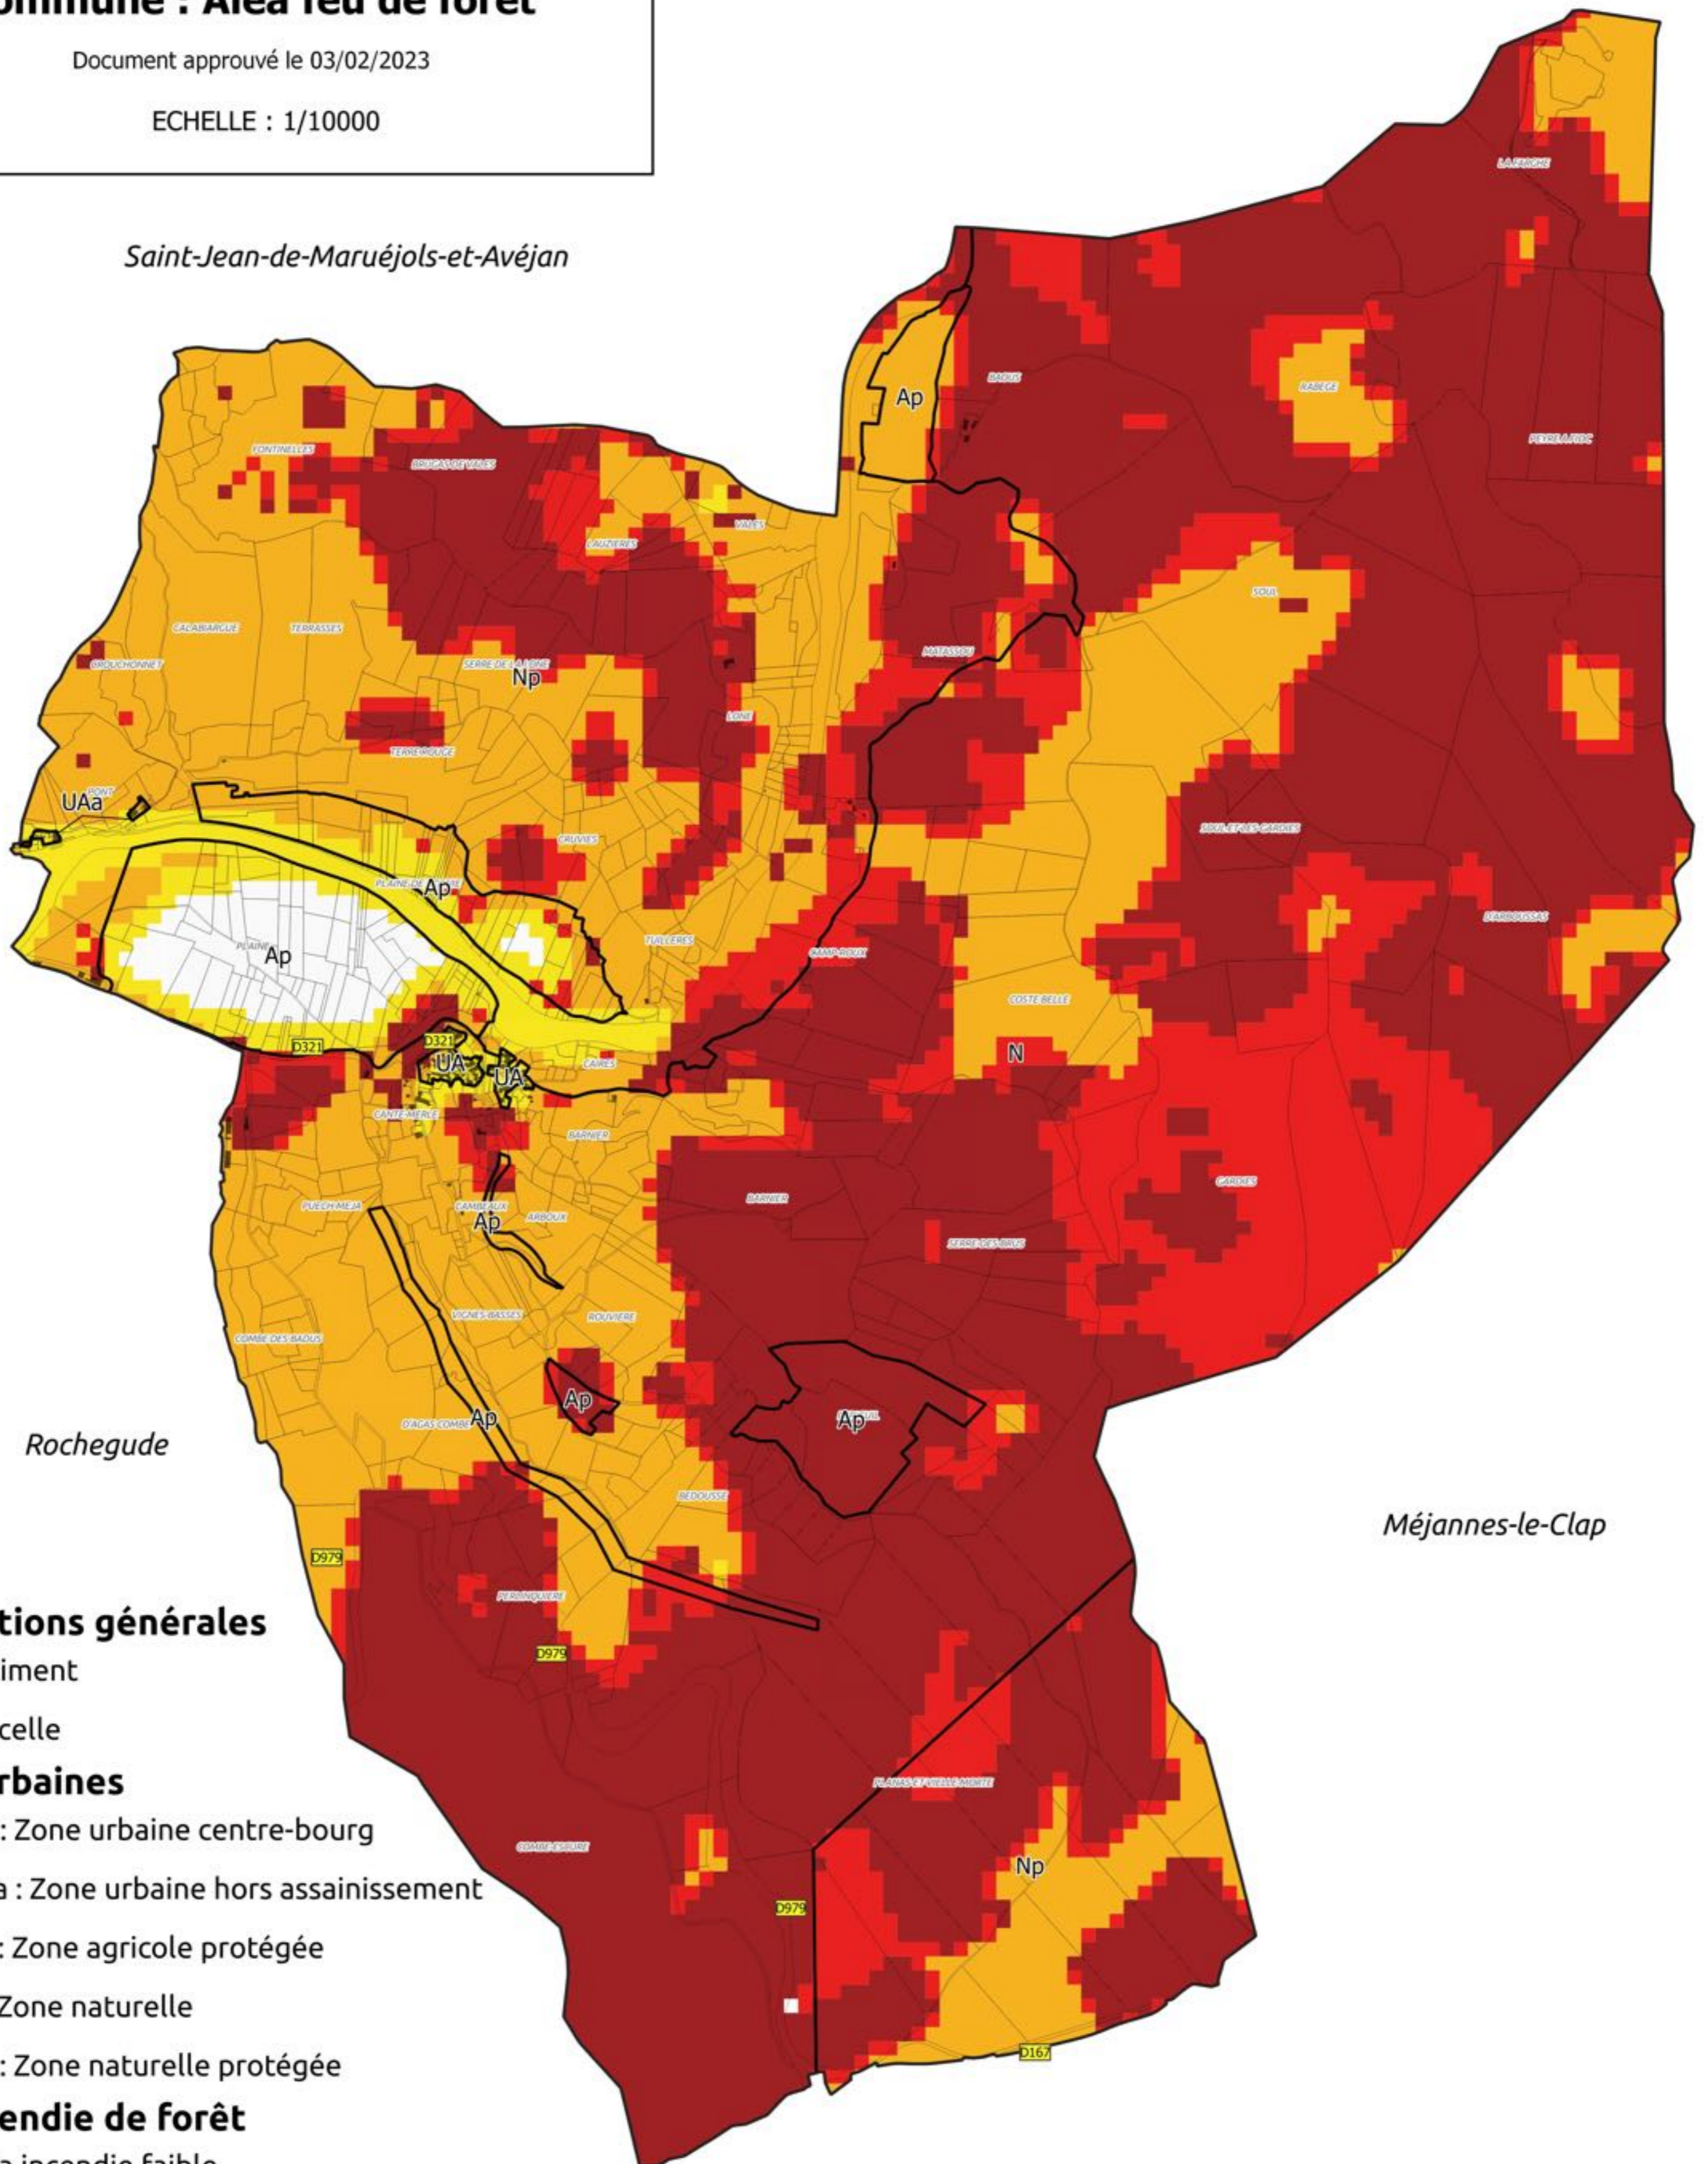

Commune de Tharaux  
Département du Gard

**PLAN LOCAL D'URBANISME**  
**PIECE 4.4**  
**REGLEMENT GRAPHIQUE**  
**Compléments au plan général de la**  
**commune : Aléa feu de forêt**

Document approuvé le 03/02/2023

ECHELLE : 1/10000

Saint-Privat-de-Champclos

Saint-Jean-de-Maruéjols-et-Avéjan

**Informations générales**

Batiment

Parcelle

**Zones urbaines**

UA : Zone urbaine centre-bourg

UAa : Zone urbaine hors assainissement

Ap : Zone agricole protégée

N : Zone naturelle

Np : Zone naturelle protégée

**Aléa incendie de forêt**

Aléa incendie faible

Aléa incendie moyen

Aléa incendie fort